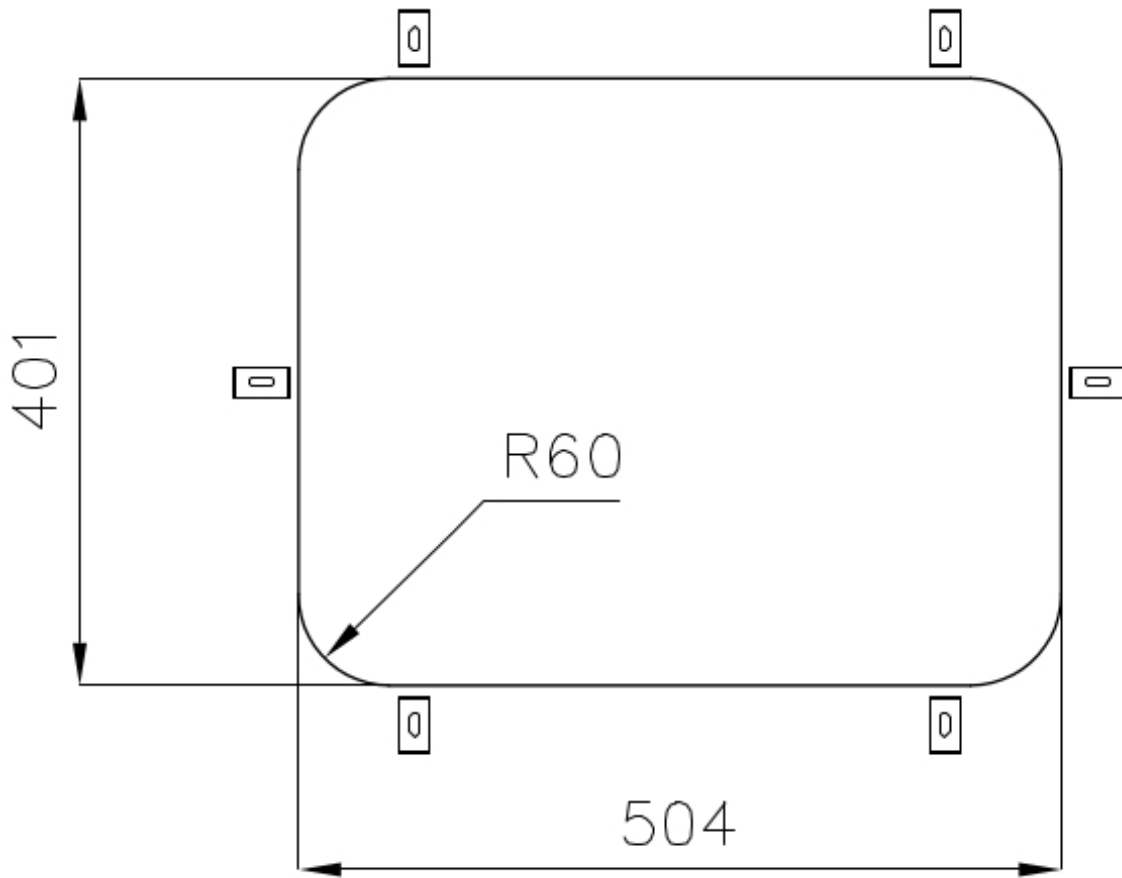

### DETTAGLI

Finitura Spazzolato Foster

Materiale Acciaio inox AISI 304

Bordo Installazione Sottotop

Texture Spazzolato

Base 60 cm

Dimensioni 539x436 mm

Dotazioni standard Ganci di fissaggio, guarnizione, piletta, troppo-pieno e sifone, Imballo in scatola

Fori Mixer                      Nessun foro di serie

---

Foro incasso                    Vedi scheda tecnica

---

Gocciolatoio                    No

---

Larghezza                      54 cm

---

Misura vasca                   504x401mm

---

Numero vasche                1 vasca

---

Piletta                          Piletta 3,5"

---

## **DATI TECNICI**

Cut out size – Dimensioni per foratura top