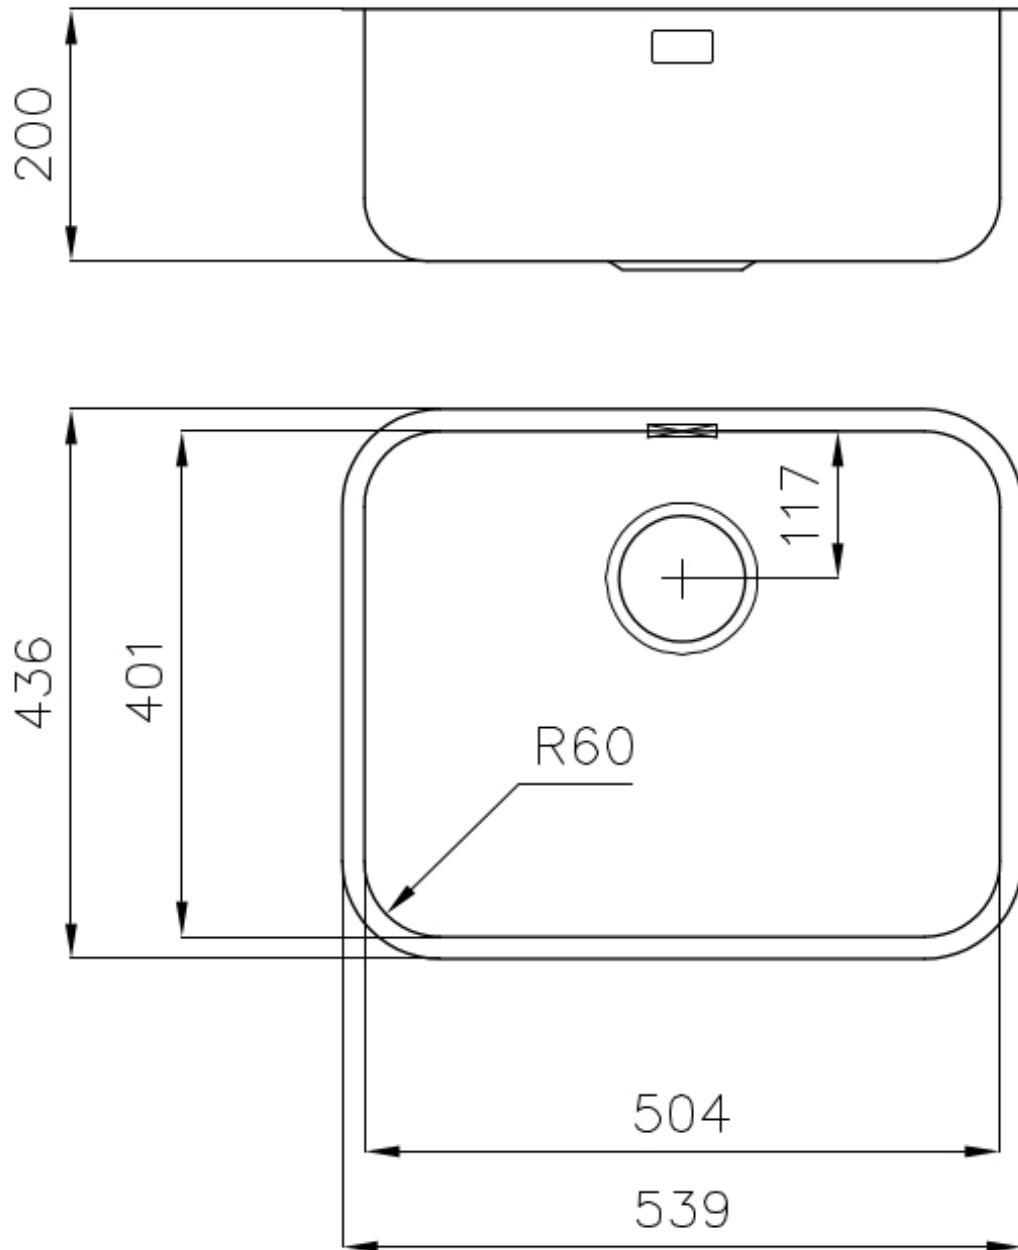

### DETTAGLI

Finitura Spazzolato Foster

Materiale Acciaio inox AISI 304

Bordo Installazione Sottotop

Texture Spazzolato

Base 60 cm

Dimensioni 539x436 mm

Dotazioni standard Ganci di fissaggio, guarnizione, piletta, troppo-pieno e sifone, Imballo in scatola

Fori Mixer                      Nessun foro di serie

---

Foro incasso                    Vedi scheda tecnica

---

Gocciolatoio                    No

---

Larghezza                      54 cm

---

Misura vasca                   504x401mm

---

Numero vasche                1 vasca

---

Piletta                          Piletta 3,5"

---

## **DATI TECNICI**

Cut out size – Dimensioni per foratura top